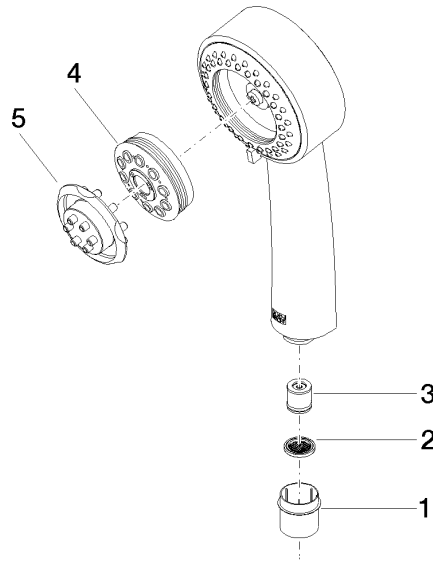

28 002 978

- Ajustable en tres posiciones: COMPACT RAIN, COMPACT SOFT FLOW, COMPACT AQUAPRESSURE FLOW, caudal máx. 9 l/min (a 3 bares)
- Con sistema antical
- Alcachofa de ducha Ø 95mm
- Racor 1/2"

Protección contra reflujo.

28 002 978

mm [inches]

Diagrama de flujo

Certificado

LGA_18610.

28 002 978

Piezas para otros acabados pueden encontrarse aquí:
Cromo

Lista de piezas de recambios

N°	Número de artículo	Denominación	Cantidad de montaje	Plazo de entrega
1	09 21 02 115 90	caperuza	1	2
2	09 23 01 039 90	tamiz	1	2
3	09 23 01 077 90	limitador de caudal	1	2
4	04 12 11 071 00 90	duchas	1	2
5	09 30 09 022 90	llave	1	2