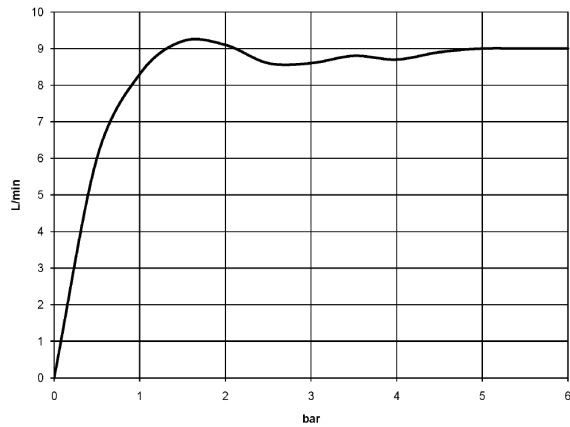

28 002 978

- Ajustable en tres posiciones: COMPACT RAIN, COMPACT SOFT FLOW, COMPACT AQUAPRESSURE FLOW, caudal máx. 9 l/min (a 3 bares)
- Con sistema antical
- Alcachofa de ducha Ø 95mm
- Racor 1/2"

Protección contra reflujo.

	Latón (Oro 23k)	28 002 978-09
	Cromo	28 002 978-00
	Cromo	28 002 978-00 0010
	Platino cepillado	28 002 978-06
	Platino cepillado	28 002 978-06 0010
	Platino	28 002 978-08
	Platino	28 002 978-08 0010
	Latón (Oro 23k)	28 002 978-09 0010
	Latón cepillado (Oro 23k)	28 002 978-28
	Latón cepillado (Oro 23k)	28 002 978-28 0010
	Cromo cepillado	28 002 978-93 0010
	Cromo cepillado	28 002 978-93
	Dark Platinum cepillado	28 002 978-99
	Dark Platinum cepillado	28 002 978-99 0010

28 002 978

mm [inches]

Diagrama de flujo

Certificado

LGA_18610.

28 002 978

Piezas para otros acabados pueden encontrarse aquí:
Cromo

Lista de piezas de recambios